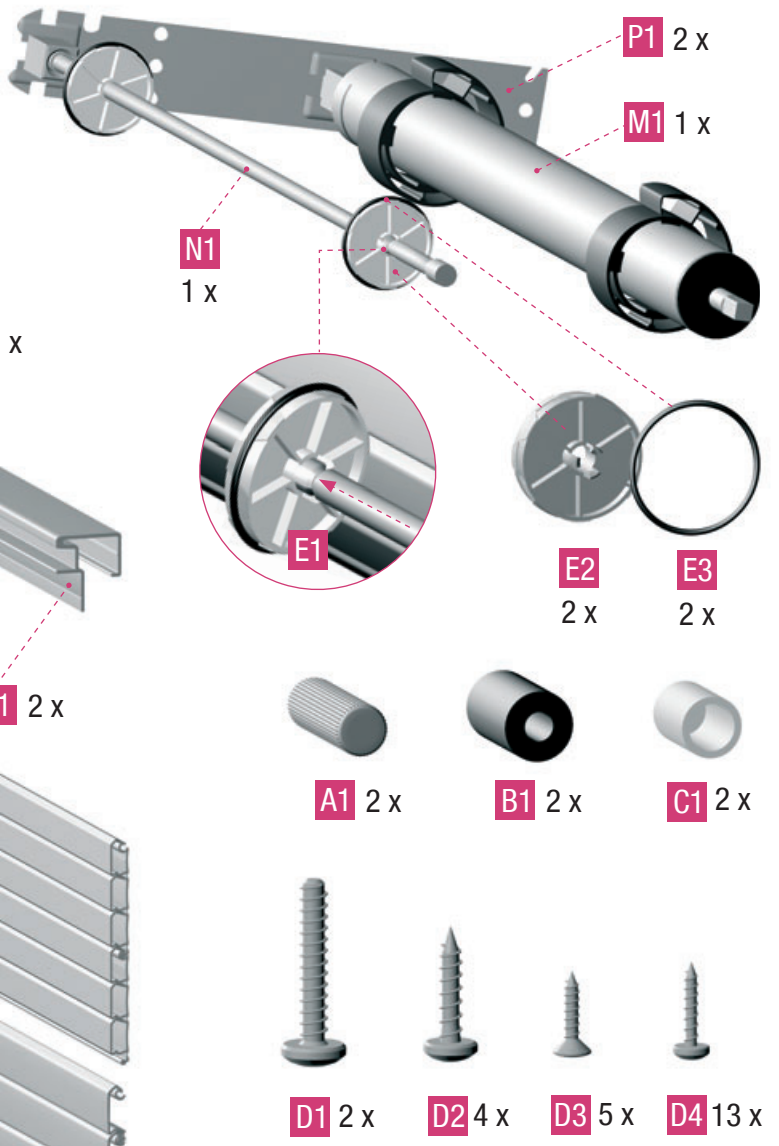

## RAUVOLET METALLIC-LINE

# metallic-line 20mm/25mm

$$L_{H1} = B - 25 \text{ mm}$$

$$L_{J1} = H + 11,5 \text{ mm}$$

SH 600 - 1000 mm

3x

SH 1000 - 1500 mm

5x

---