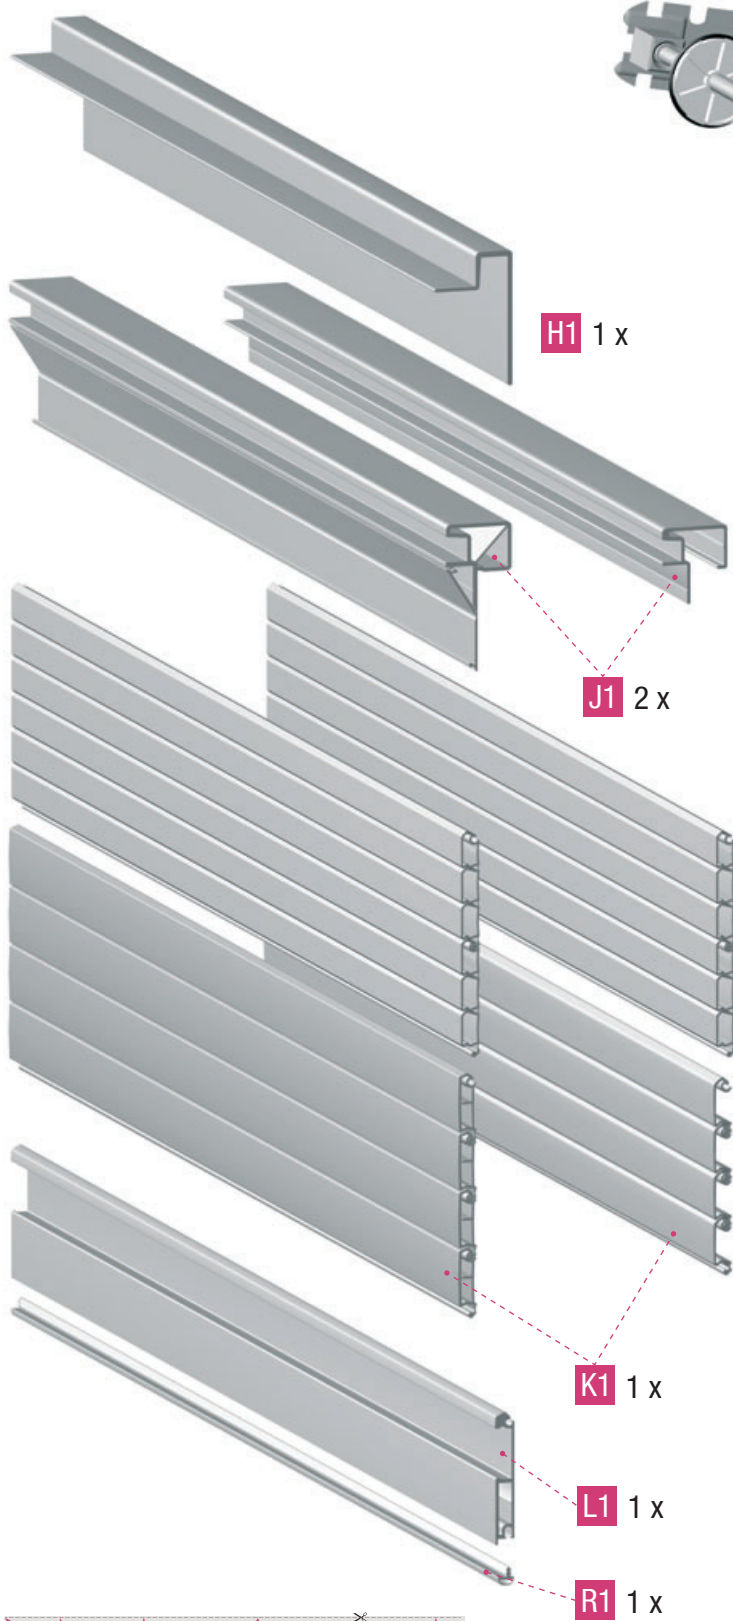

## RAUVOLET METALLIC-LINE

# metallic-line 20mm/25mm

$$L_{H1} = B - 25 \text{ mm}$$

$$L_{J1} = H + 11,5 \text{ mm}$$

SH 600 - 1000 mm

3x

SH 1000 - 1500 mm

5x

---