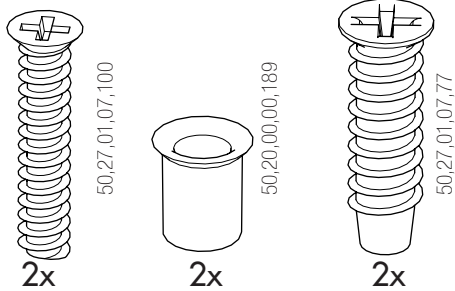

The Foundation

Hanger Loop

1625

2x

2x

2x

1x

1x