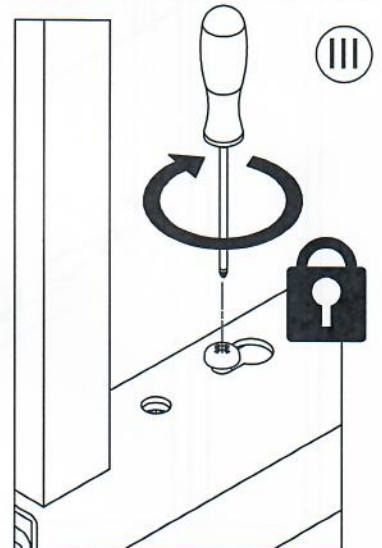

1

L [mm]	A [mm]
300	97
400	147
450	172
500	247
600	347

2

L [mm]	C [mm]
300	118
400	168
450	193
500	218
600	268

3

4

5

6

MONTAGGIO CESTI - BASKET ASSEMBLY Art. 1852 - 1852W

MONTAGGIO CESTI - BASKET ASSEMBLY Art. 1852E

MONTAGGIO CESTO AGGIUNTIVO - *Additional Basket Assembly*

a

b

1852

1852W

1852E