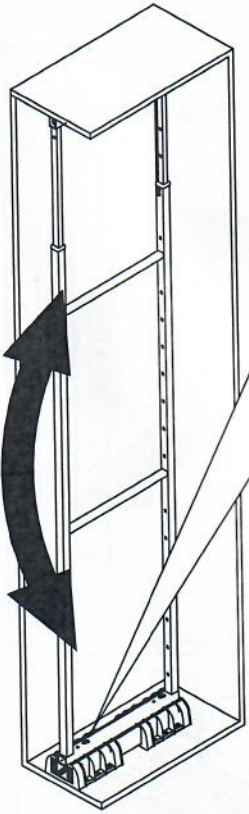

1

L [mm]	A [mm]
300	97
400	147
450	172
500	247
600	347

2

L [mm]	C [mm]
300	118
400	168
450	193
500	218
600	268

3

4

5

6

MONTAGGIO CESTI - BASKET ASSEMBLY Art. 1852 - 1852W

MONTAGGIO CESTI - BASKET ASSEMBLY Art. 1852E

MONTAGGIO CESTO AGGIUNTIVO - *Additional Basket Assembly*

a

b

1852

1852W

1852E