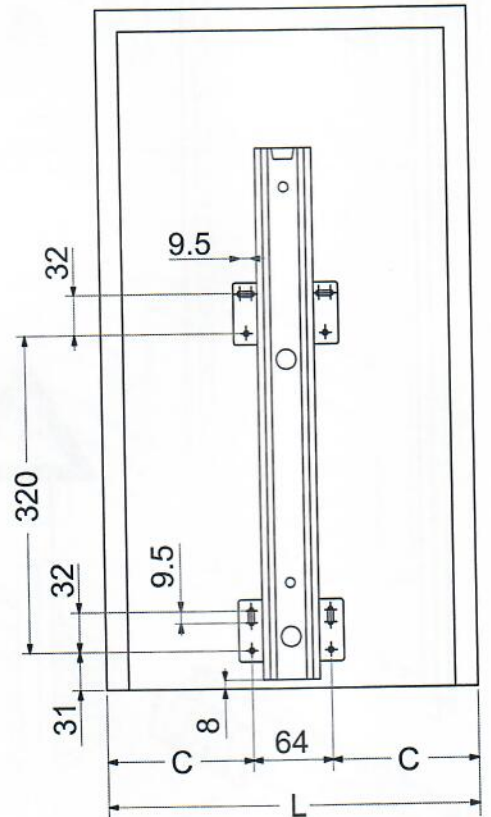

1

L [mm]	A [mm]
300	97
400	147
450	172
500	247
600	347

2

L [mm]	C [mm]
300	118
400	168
450	193
500	218
600	268

3

4

5

6

MONTAGGIO CESTI - BASKET ASSEMBLY Art. 1852 - 1852W

MONTAGGIO CESTI - BASKET ASSEMBLY Art. 1852E

MONTAGGIO CESTO AGGIUNTIVO - *Additional Basket Assembly*

a

b

1852

1852W

1852E