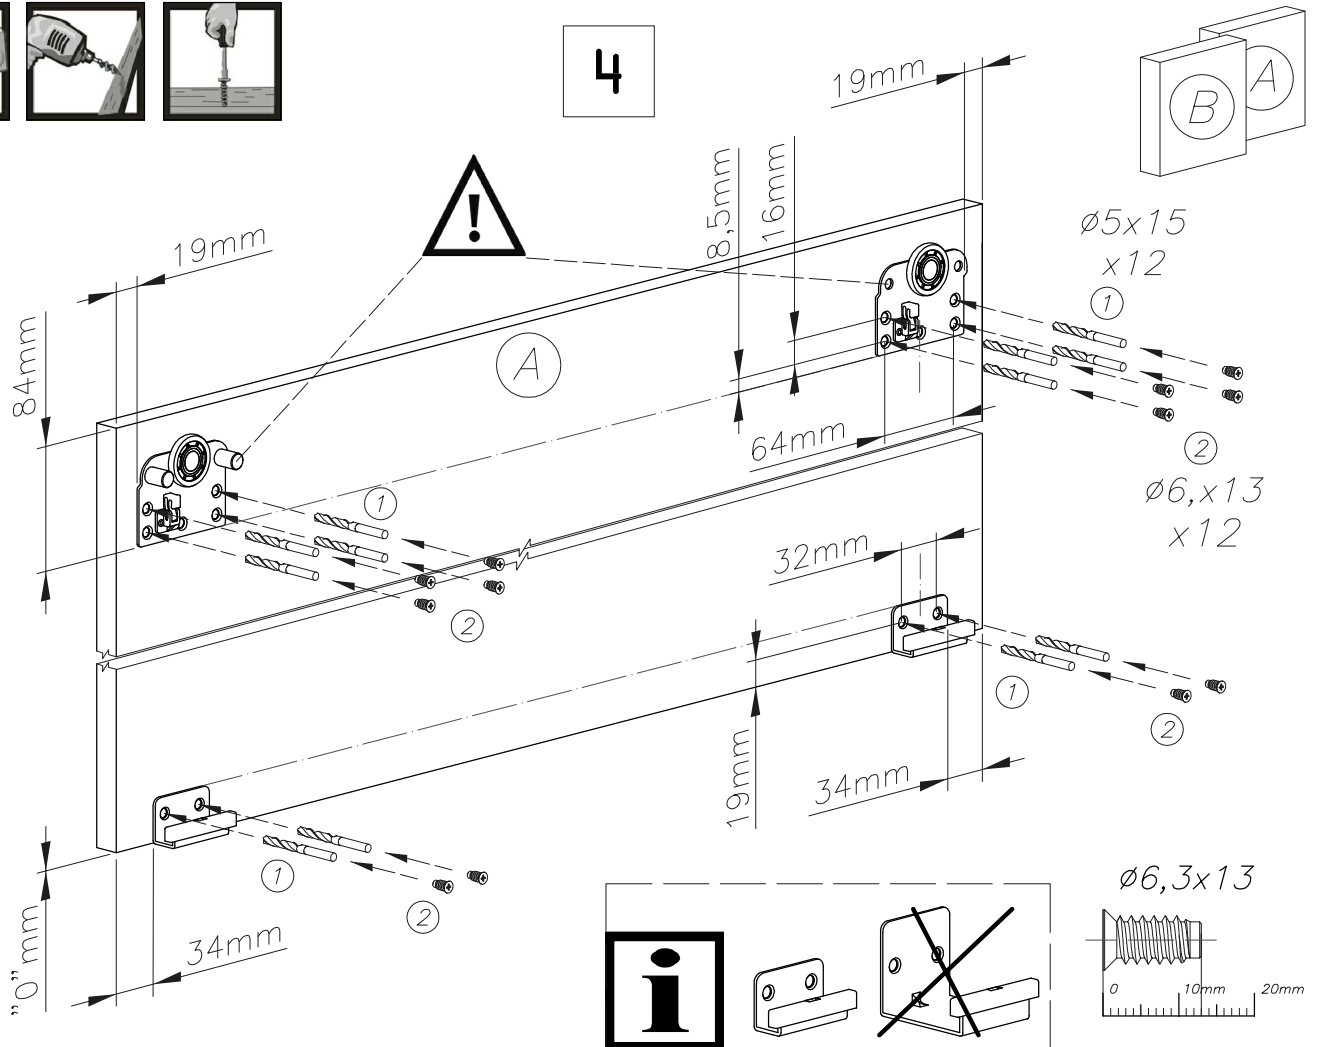

Bīdāmo durvju sistēma SARA

Montāžas instrukcija

180°

x2

x1

x2

x2

x1

∅6,3x13
x24

∅3,5x13
x32

x2

1

2

3

4

5