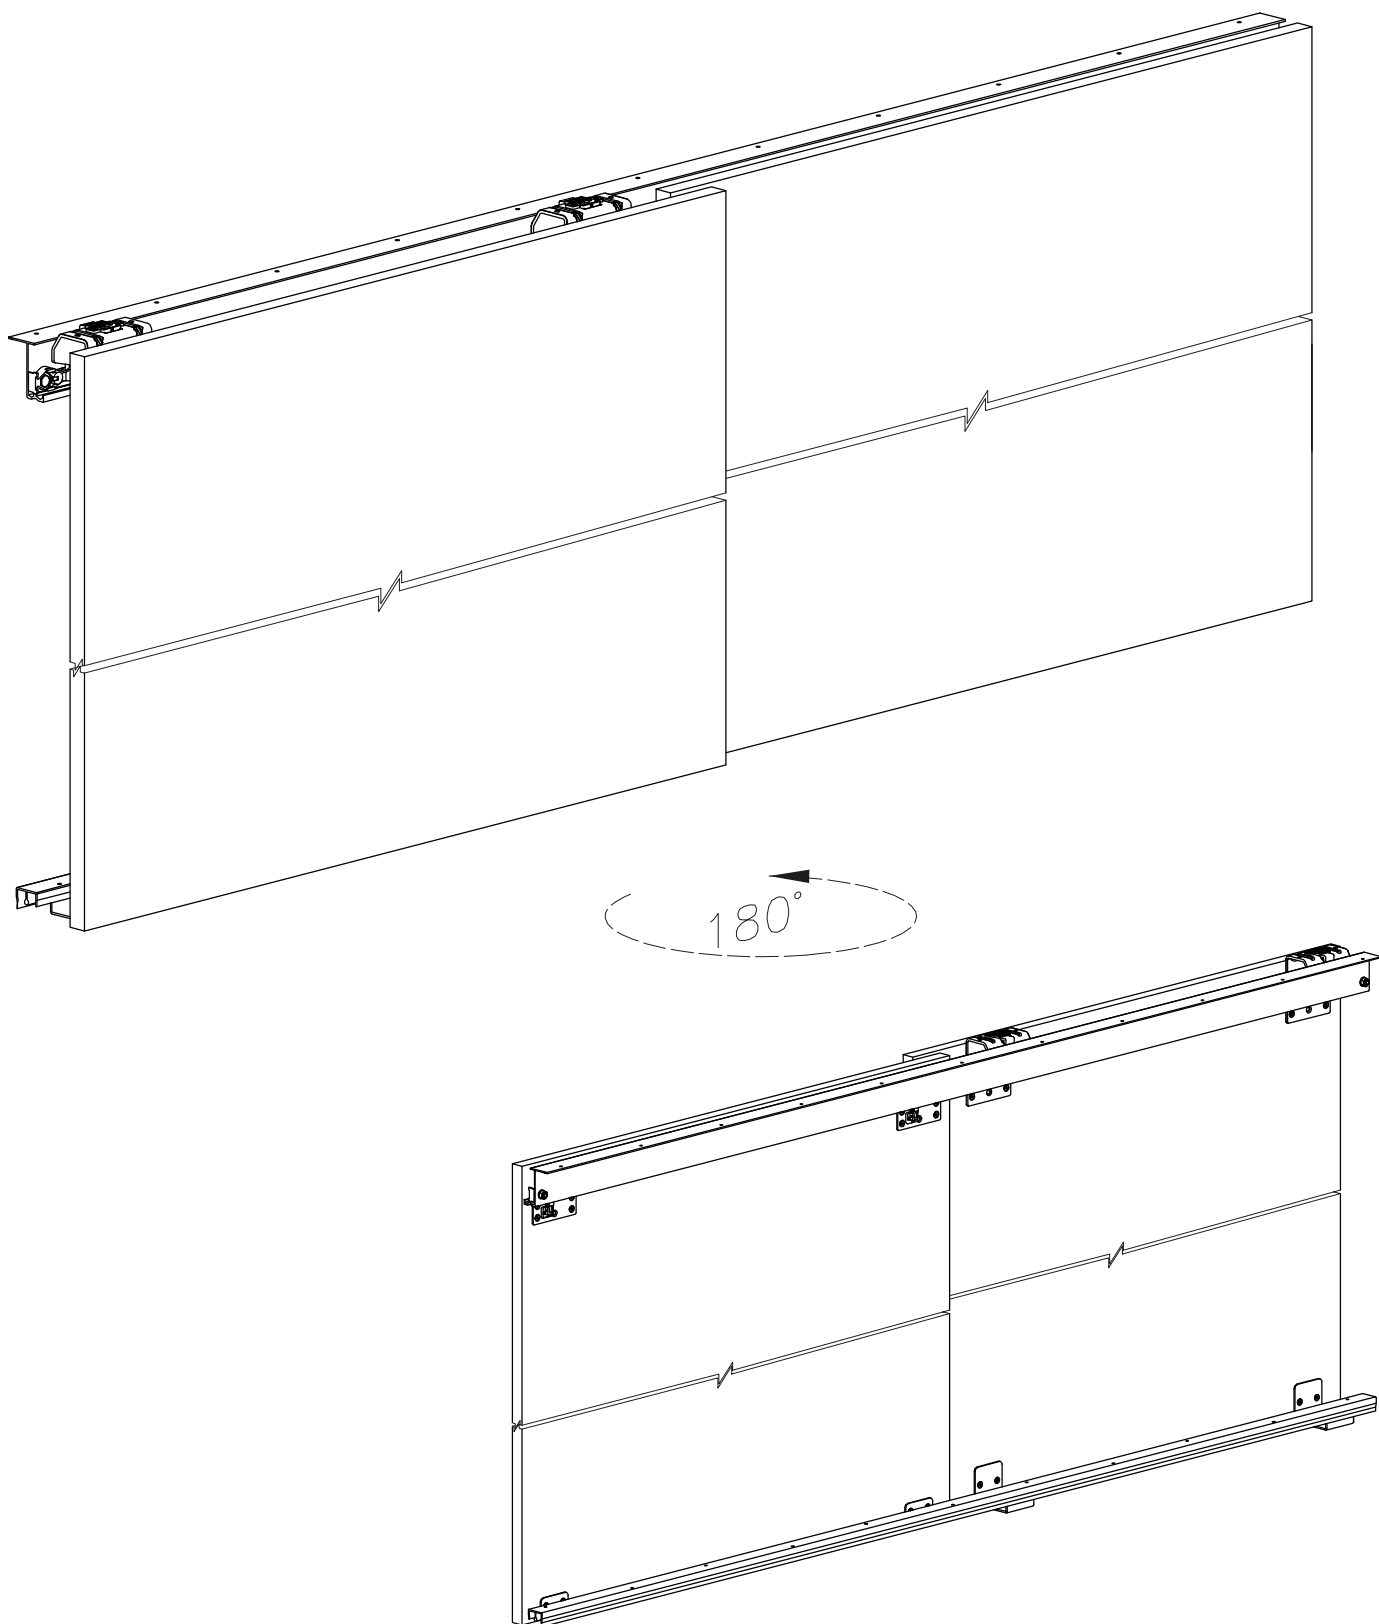

Bīdāmo durvju sistēma SARA

Montāžas instrukcija

180°

x2

x1

x2

x2

x1

∅6,3x13
x24

∅3,5x13
x32

x2

1

2

3

4

5