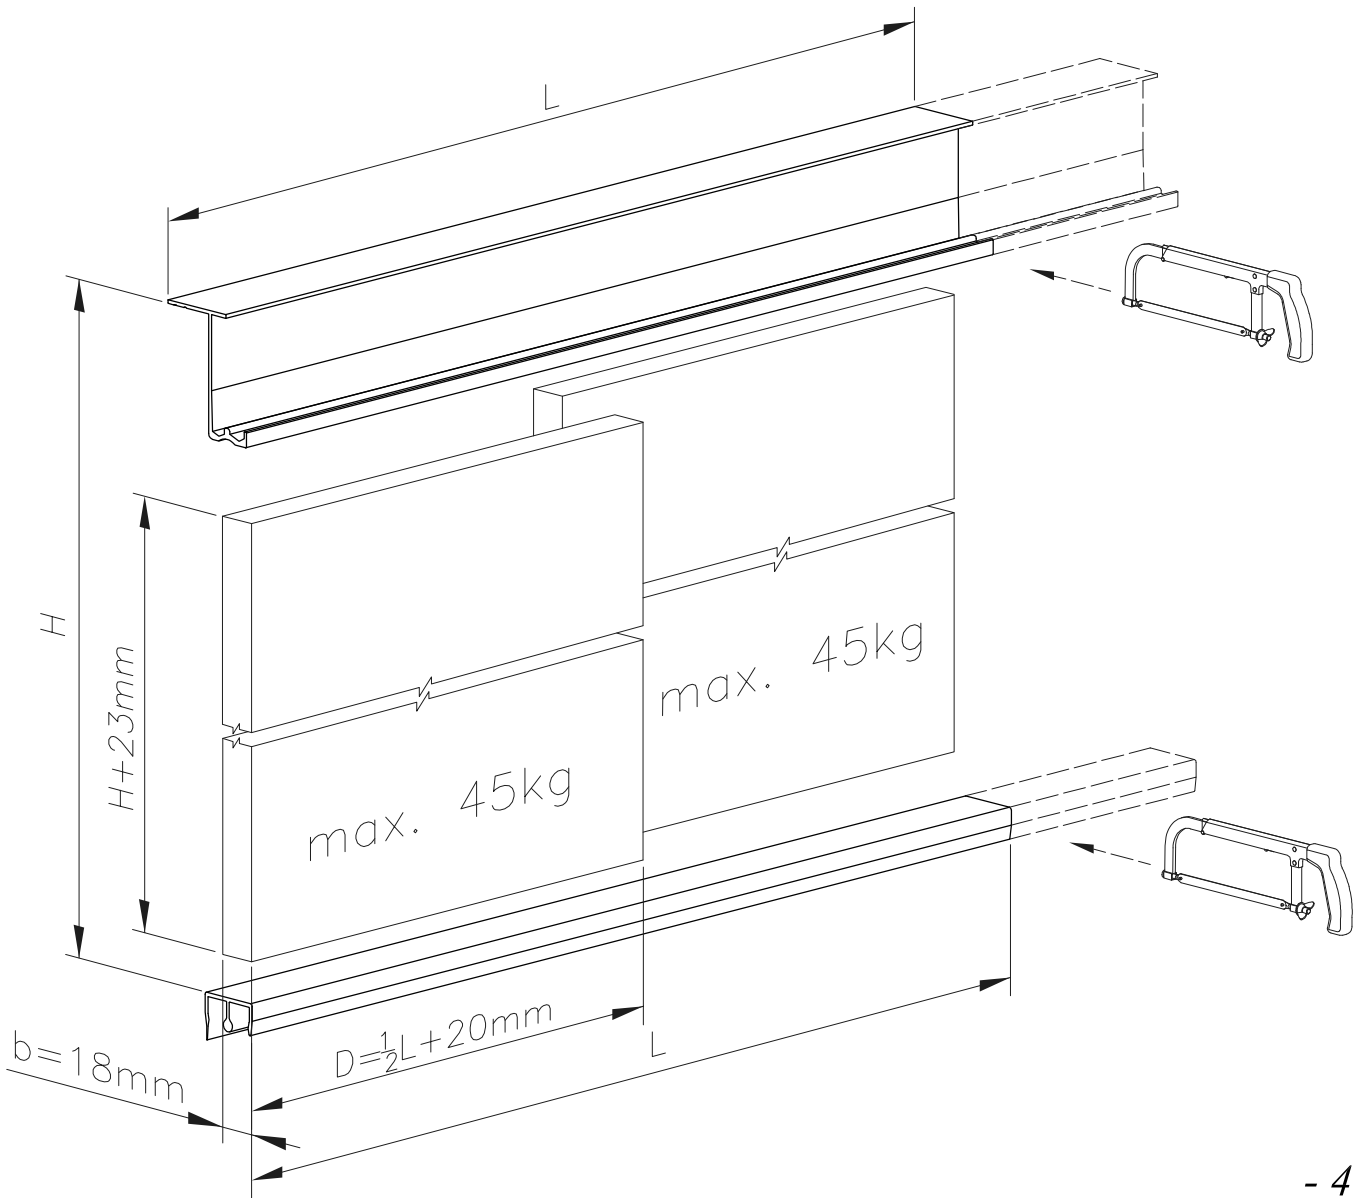

Bīdāmo durvju sistēma SARA

Montāžas instrukcija

180°

x2

x1

x2

x2

x1

∅6,3x13
x24

∅3,5x13
x32

x2

1

2

3

4

5