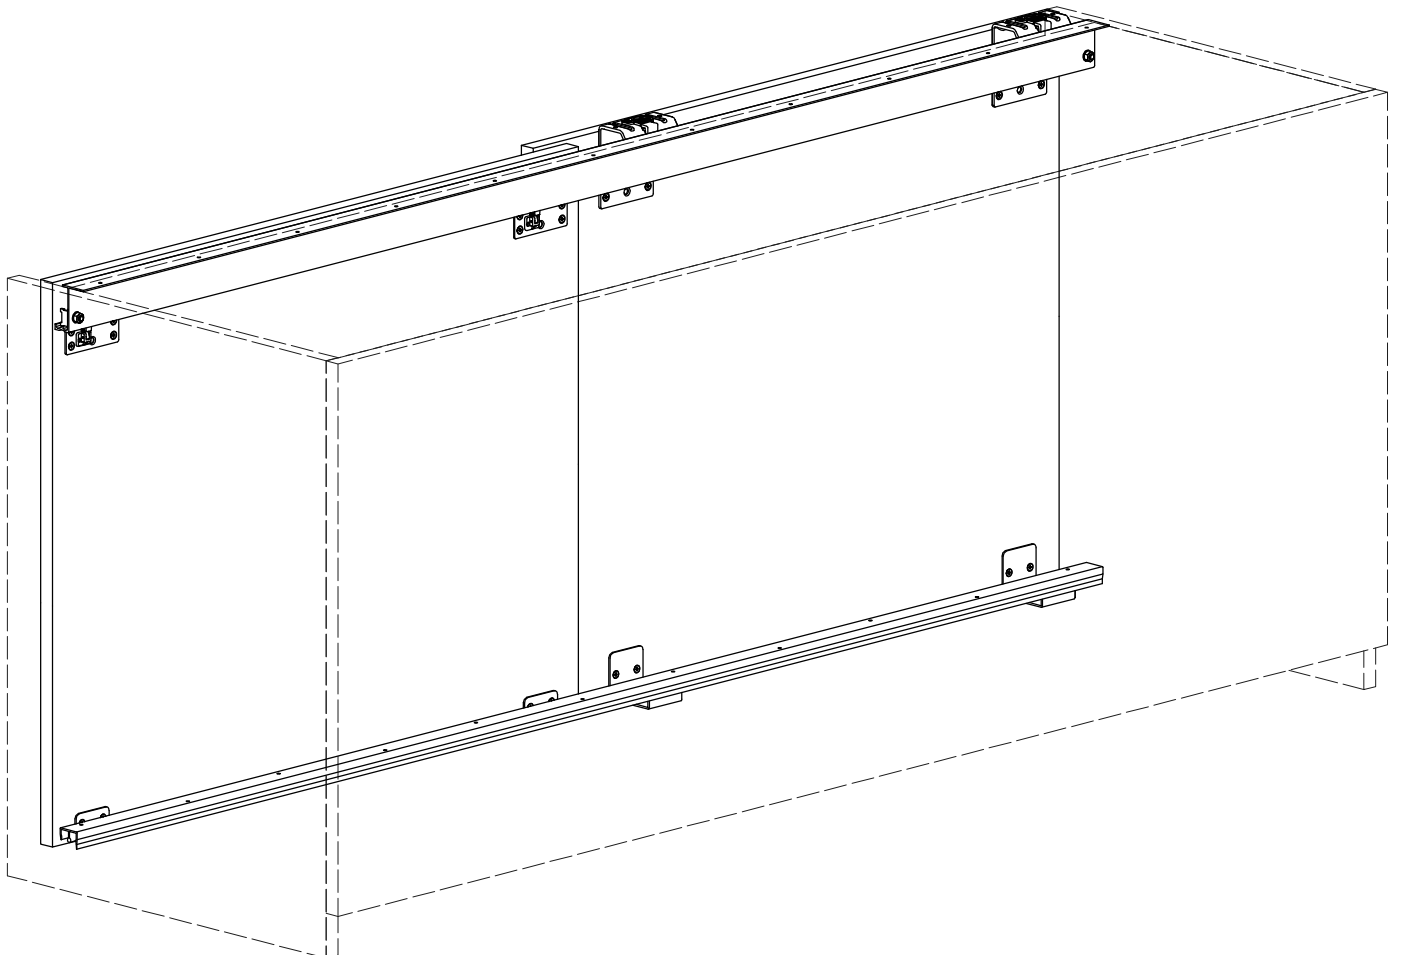

Bīdāmo durvju sistēma SARA

Montāžas instrukcija

180°

x2

x1

x2

x2

x1

∅6,3x13
x24

∅3,5x13
x32

x2

1

2

3

4

5