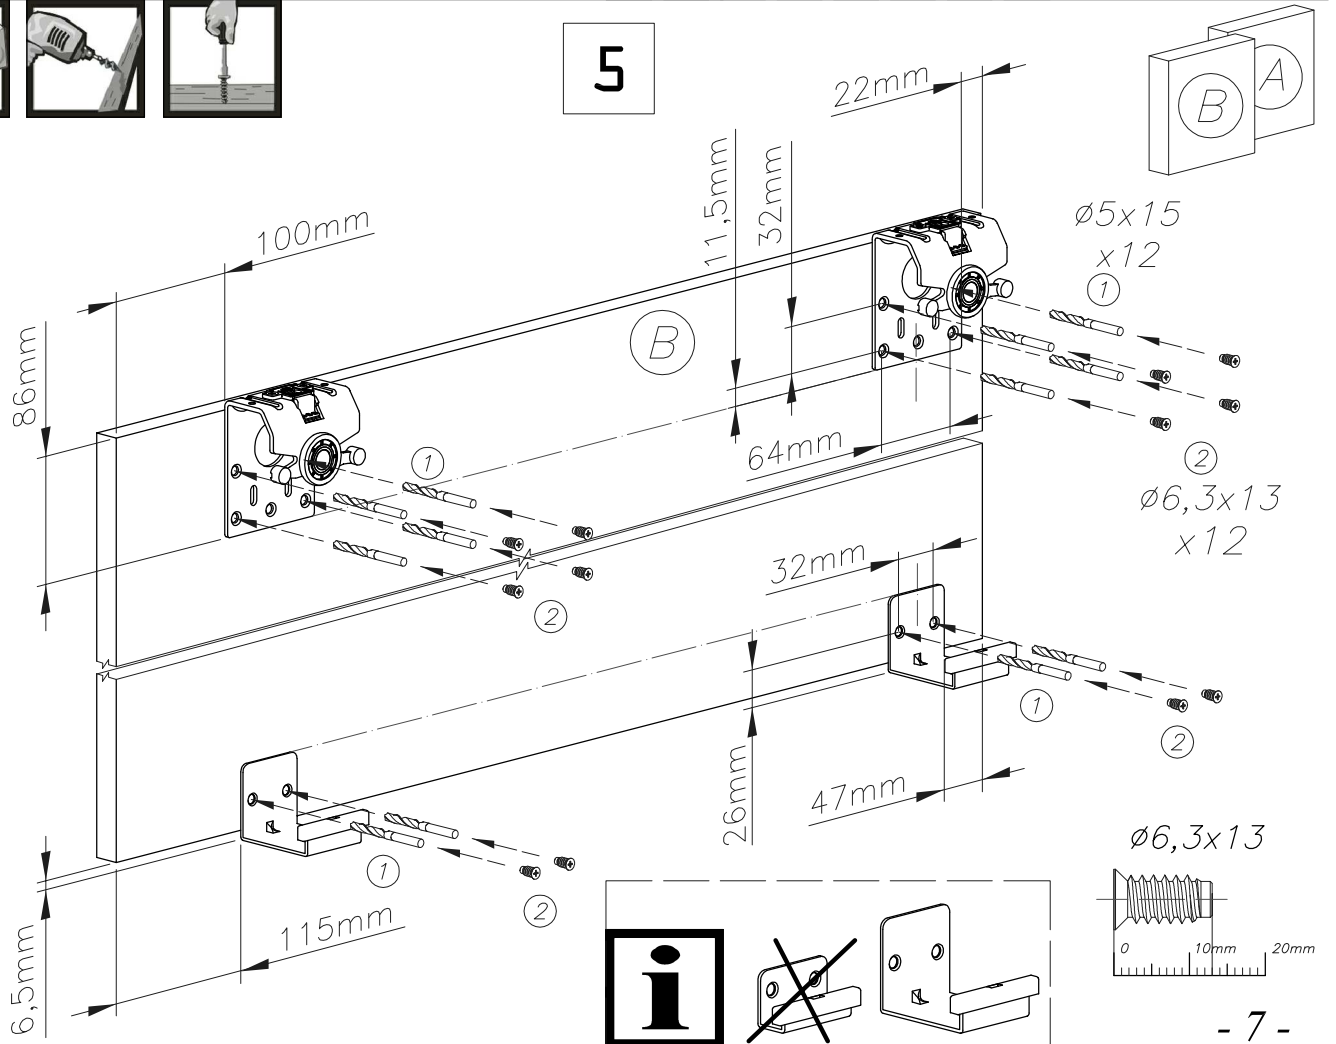

Bīdāmo durvju sistēma SARA

Montāžas instrukcija

180°

x2

x1

x2

x2

x1

∅6,3x13
x24

∅3,5x13
x32

x2

1

2

3

4

5