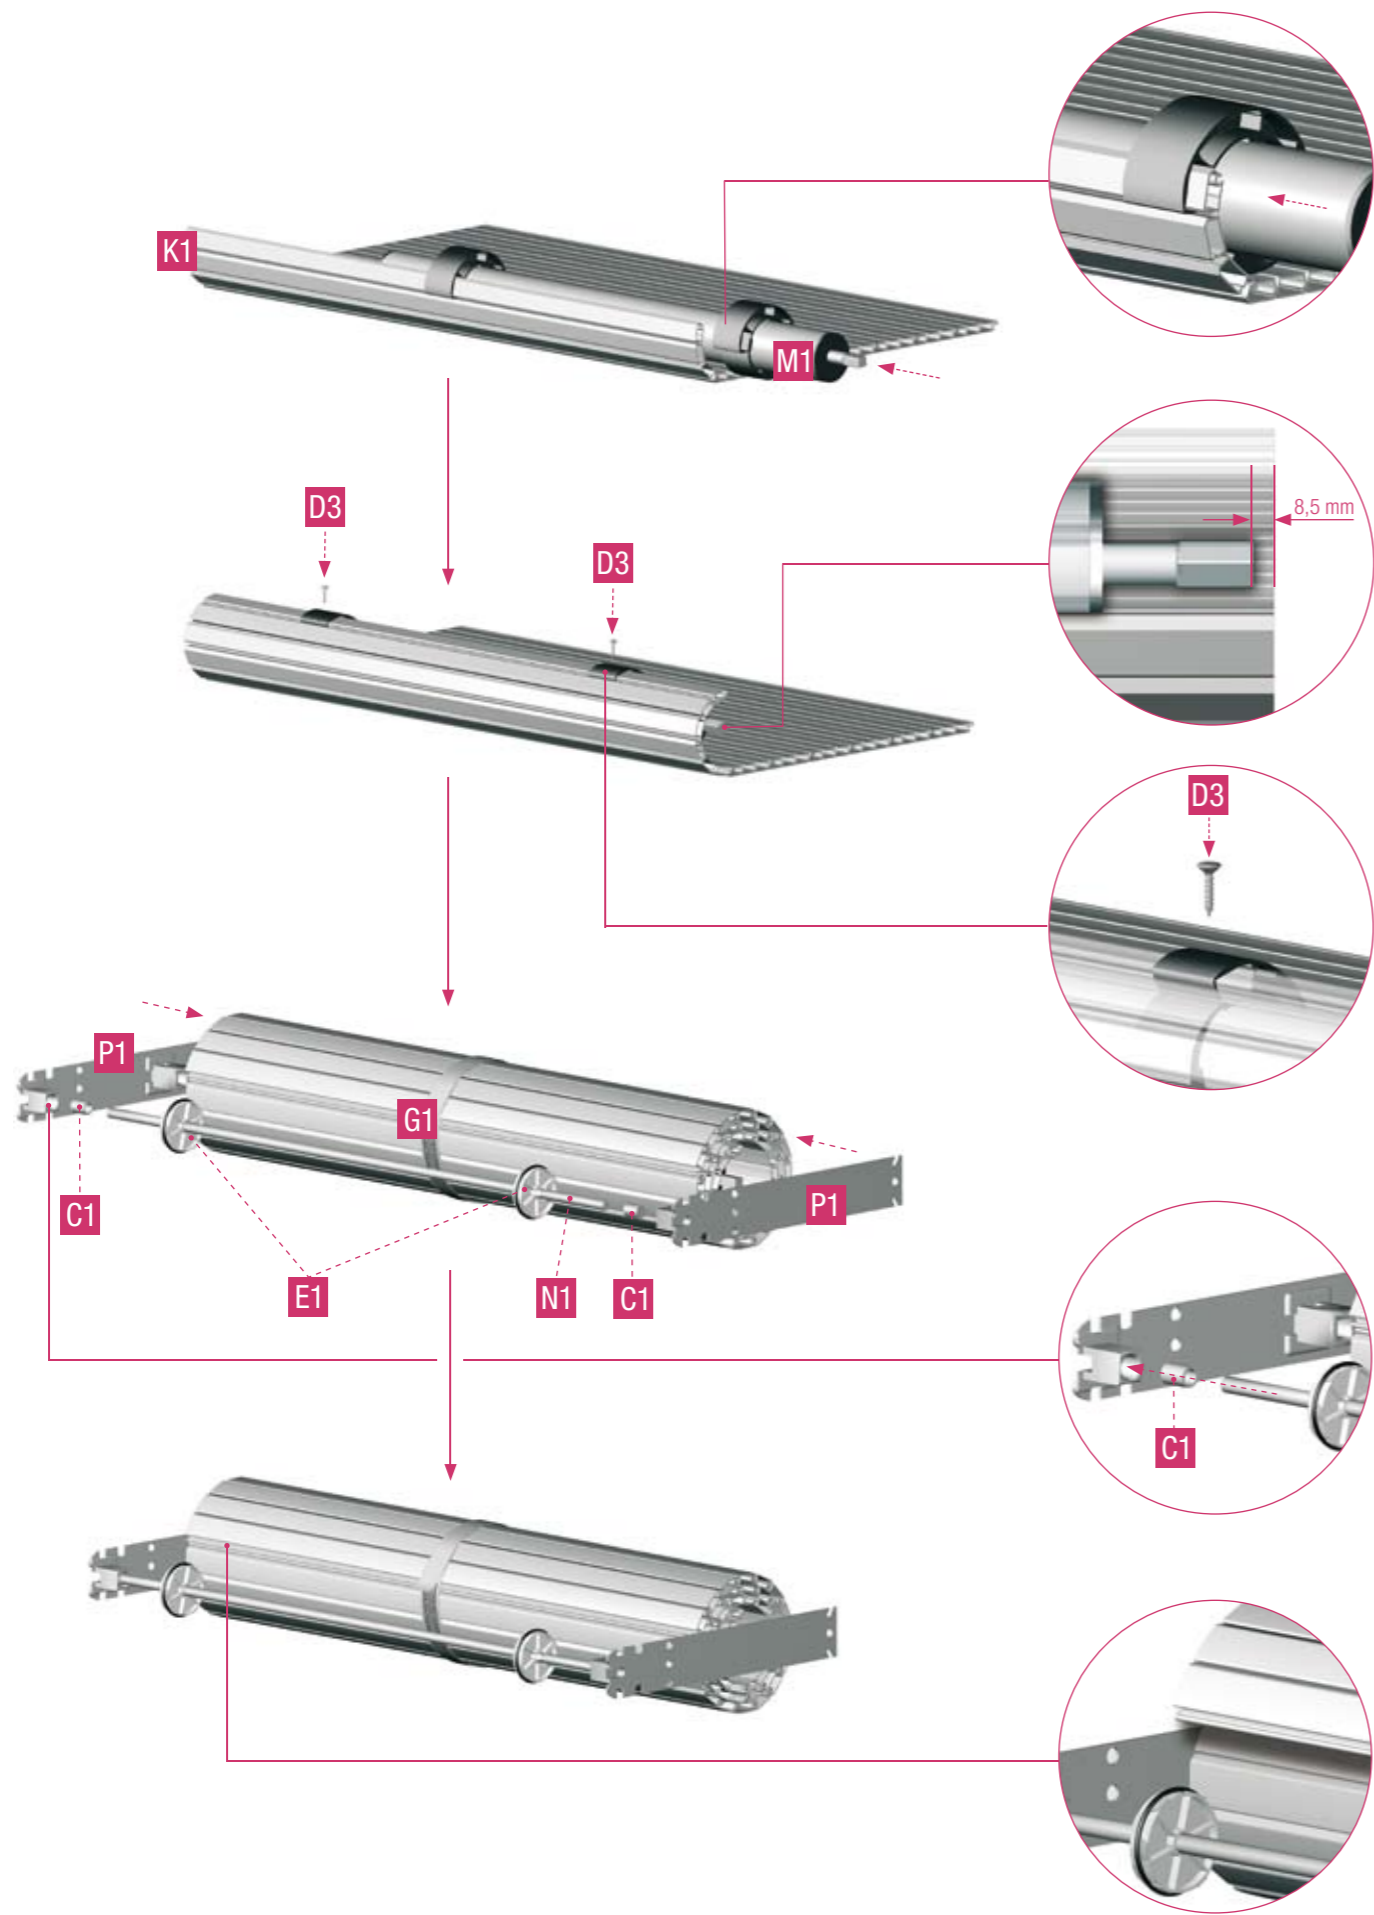

## RAUVOLET EINBAUANLEITUNG

SH 600 - 1000 mm 3x

SH 1000 - 1500 mm 5x