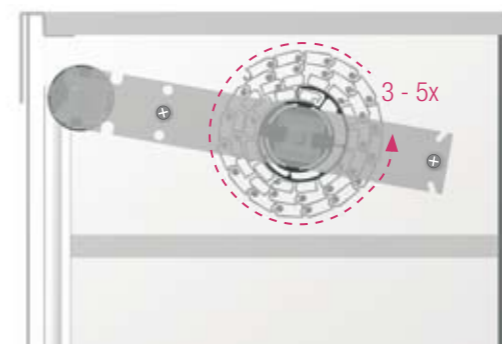

## RAUVOLET EINBAUANLEITUNG

SH 600 - 1000 mm 3x

SH 1000 - 1500 mm 5x